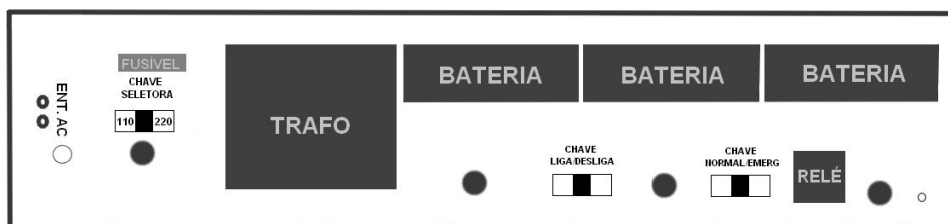

LNELED – LUMINÁRIA DE SAÍDA NORMAL E/OU EMERGÊNCIA

REF.: BRA: LNELED

IMAGEM ILUSTRATIVA

* Equipamento destinado a sinalizar a rota de fuga segura em caso de incêndio ou falta de energia elétrica.

* Possui led's de alto brilho que iluminam ao máximo um acrílico de alta qualidade, com diversas opções de setas e escritas.

* Fabricados nas cores branco com inscrição em vermelho e sistemas autônomos 110/220Vac.

* Indicada para ambientes escuros, como danceterias, depósitos, etc., esta luminária possui duas opções de funcionamento: Sistema Normal e Emergência, ou só Emergência.

FUNCIONAMENTO

Esta luminária possui duas opções de funcionamento: Sistema Normal e Emergência, ou somente Emergência. O sistema poderá ser escolhido através de uma chave de seleção interna.

- **Sistema Normal e Emergência:** Nesta função, a luminária permanecerá com os led's acesos com ou sem energia elétrica. (A luminária sai de fábrica com esta função, chave na posição sempre acesa). Devido a esta característica, esta luminária é indicada para ambientes escuros como danceterias, depósitos, etc.

- **Sistema só emergência:** Nesta função, somente quando faltar energia elétrica os led's acenderão.

PLACA LNELED AUTÔNOMA

ESPECIFICAÇÕES TÉCNICAS

TENSÃO DA REDE ELÉTRICA	Chave seletora 110/220Vac
TENSÃO DE ALIMENTAÇÃO	1,2 NicCd 600mA
TIPO DE LÂMPADA	Led de alto brilho
AUTONOMIA	Aproximadamente 3 horas
CONSUMO	Menor que 3 Watts
TIPO DE CAIXA	Metálica
TIPO DE PINTURA	Epóxi
PLACA DE SINALIZAÇÃO	Acrílico cristal 3mm
FREQUÊNCIA	60Hz
PESO	900g
DIMENSÃO DO ACRÍLICO	275x170x3mm
ÁREA ÚTIL DO ACRÍLICO	275x150mm
DIMENSÃO TOTAL	290x235x47mm